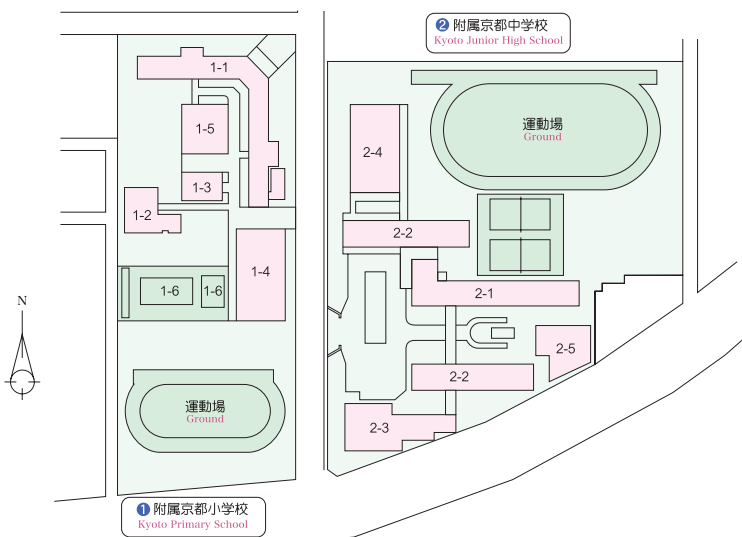

京都地区附属学校

Kyoto Area Affiliated Schools

- ① 附属京都小学校 Kyoto Primary School
  - 1-1 管理室、教室 Office, Classrooms
  - 1-2 障害児学級教室 Classroom for the Mentally Retarded
  - 1-3 芸術館 Complex for Craft and Music Activities
  - 1-4 体育館 Gymnasium
  - 1-5 総合活動館 Complex for Multipurpose Activities
  - 1-6 プール Swimming Pool
- ② 附属京都中学校 Kyoto Junior High School
  - 2-1 管理室、普通教室 Office, Classrooms
  - 2-2 特別教室 Laboratory Classrooms
  - 2-3 講堂、コンピューター教室 Lecture Hall, Computer Classroom
  - 2-4 体育館 Gymnasium
  - 2-5 多目的校舎 Multipurpose School Building