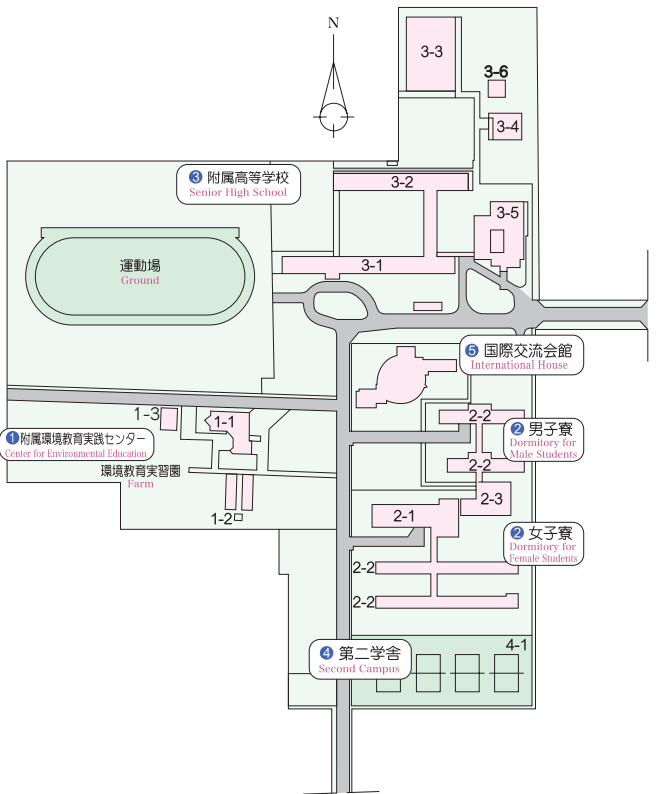

# 施設配置図 CAMPUS MAPS

## 藤森学舎

Fujinomori Campus

- ① 事務局 Administration Bureau
- ② 保健管理センター University Health Center
- ③ 附属図書館 University Library
- ④ 1号館(A棟) School Building No.1 (A Zone)
- ⑤ 1号館(B棟) School Building No.1 (B Zone)
- ⑥ 1号館(C棟) School Building No.1 (C Zone)
- ⑦ 2号館 School Building No.2
- ⑧ 音楽演奏室 Music Room
- ⑨ 理科共通実験棟 Common Laboratory
- ⑩ 美術基礎実習棟 Fine Arts Building
- ⑪ 陶芸実習室 Pottery
- ⑫ 共通講義棟(F棟) School Building (F Zone)
- ⑬ 附属特別支援教育臨床実践センター Center for Research and Training in Special Needs Education
- ⑭ 共通実習室棟 Common Building for Training
- ⑮ 附属教育実践総合センター Center for Educational Research and Training
- ⑯ 講堂 Auditorium
- ⑰ 大学会館 University Hall
- ⑱ 体育館 Gymnasium
- ⑲ 武道場 Judo and Kendo Gymnasium
- ⑳ トレーニングセンター Physical Education (Training Center)
- ㉑ テニスコート Tennis Courts
- ㉒ プール Swimming Pool
- ㉓ 課外活動施設 Buildings for Extracurricular Activities
- ㉔ 合宿所 Building for Training Camp
- ㉕ 情報処理センター Information Processing Center
- ㉖ 大学院棟(G棟) Graduate School Building (G Zone)
- ㉗ 教育資料館 Educational Data Library

## 第二学舎地区