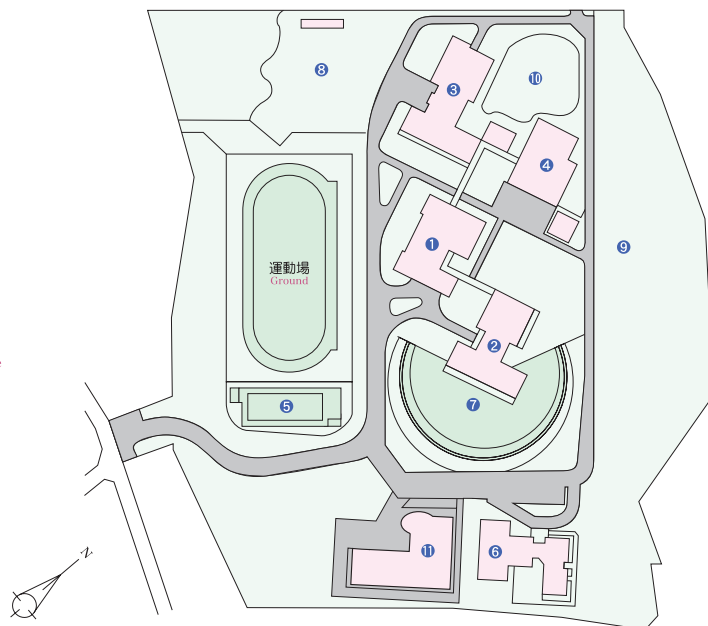

### Kyoto Area Affiliated Schools

- ① 附属京都小学校 Kyoto Primary School
  - 1-1 管理室、教室 Office, Classrooms
  - 1-2 障害児学級教室 Classroom for the Mentally Retarded
  - 1-3 芸術館 Complex for Craft and Music Activities
  - 1-4 体育館 Gymnasium
  - 1-5 総合活動館 Complex for Multipurpose Activities
  - 1-6 プール Swimming Pool
- ② 附属京都中学校 Kyoto Junior High School
  - 2-1 管理室、普通教室 Office, Classrooms
  - 2-2 特別教室 Laboratory Classrooms
  - 2-3 講堂、コンピューター教室 Lecture Hall, Computer Classroom
  - 2-4 体育館 Gymnasium
  - 2-5 多目的校舎 Multipurpose School Building

## 桃山地区附属学校

Momoyama Area Affiliated Schools

- ① 附属桃山小学校 Momoyama Primary School
  - 1-1 管理室、教室 Office, Classrooms
  - 1-2 体育館 Gymnasium
  - 1-3 プール Swimming Pool
- ② 附属桃山中学校 Momoyama Junior High School
  - 2-1 管理室、教室 Office, Classrooms
  - 2-2 帰国子女学級教室 Classroom for Returnees from Abroad
  - 2-3 特別教室 Laboratory Classrooms
  - 2-4 体育館 Gymnasium
  - 2-5 プール Swimming Pool
- ③ 附属幼稚園 Kindergarten
  - 3-1 管理室 Office
  - 3-2 保育室 Classrooms
  - 3-3 遊戯室 Playroom

## 附属特別支援学校

Affiliated School for Children with Special Needs

- ① 管理室 Office
- ② 小学部教室 Primary School Classrooms
- ③ 中高等部教室 Junior and Senior High School Classrooms
- ④ 体育館 Gymnasium
- ⑤ プール Swimming Pool
- ⑥ 日常生活訓練棟 Training Building for Daily Life
- ⑦ こども広場 Playground
- ⑧ キャンプ広場 Camping Site
- ⑨ 探検ゾーン Adventure Zone
- ⑩ 自然観察園 Nature Observation Zone
- ⑪ 特別教室棟 Multipurpose Classroom Building for New Education