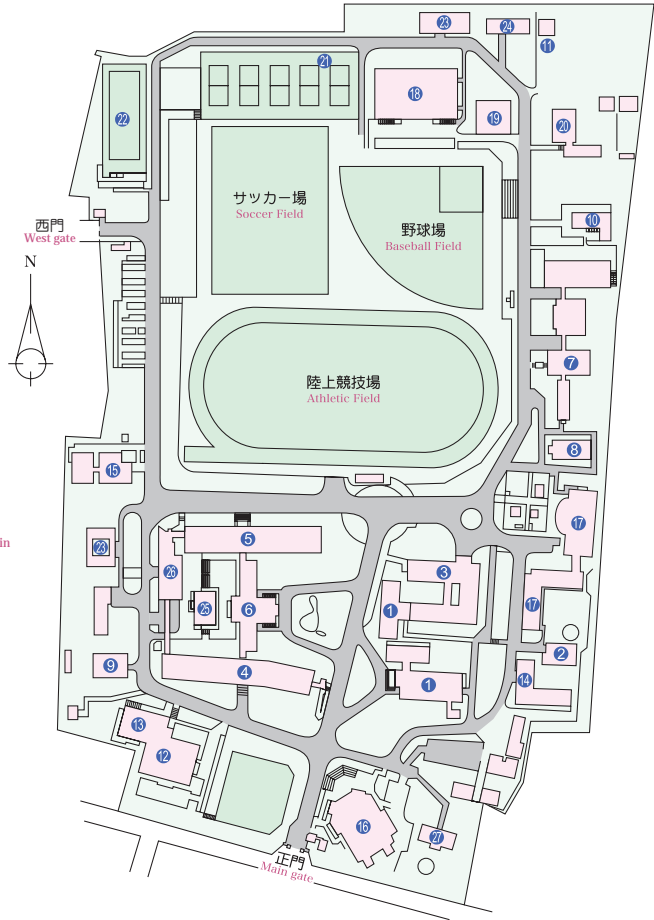

# 施設配置図 CAMPUS MAPS

## 藤森学舎

Fujinomori Campus

- ① 事務局 Administration Bureau
- ② 保健管理センター University Health Center
- ③ 附属図書館 University Library
- ④ 1号館(A棟) School Building No.1 (A Zone)
- ⑤ 1号館(B棟) School Building No.1 (B Zone)
- ⑥ 1号館(C棟) School Building No.1 (C Zone)
- ⑦ 2号館 School Building No.2
- ⑧ 音楽演奏室 Music Room
- ⑨ 理科共通実験棟 Common Laboratory
- ⑩ 美術基礎実習棟 Fine Arts Building
- ⑪ 陶芸実習室 Pottery
- ⑫ 共通講義棟(F棟) School Building (F Zone)
- ⑬ 附属特別支援教育臨床実践センター Center for Research and Training in Special Needs Education
- ⑭ 共通実習室棟 Common Building for Training
- ⑮ 附属教育実践総合センター Center for Educational Research and Training
- ⑯ 講堂 Auditorium
- ⑰ 大学会館 University Hall
- ⑱ 体育館 Gymnasium
- ⑲ 武道場 Judo and Kendo Gymnasium
- ⑳ トレーニングセンター Physical Education (Training Center)
- ㉑ テニスコート Tennis Courts
- ㉒ プール Swimming Pool
- ㉓ 課外活動施設 Buildings for Extracurricular Activities
- ㉔ 合宿所 Building for Training Camp
- ㉕ 情報処理センター Information Processing Center
- ㉖ 大学院棟(G棟) Graduate School Building (G Zone)
- ㉗ 教育資料館 Educational Data Library

## 第二学舎地区