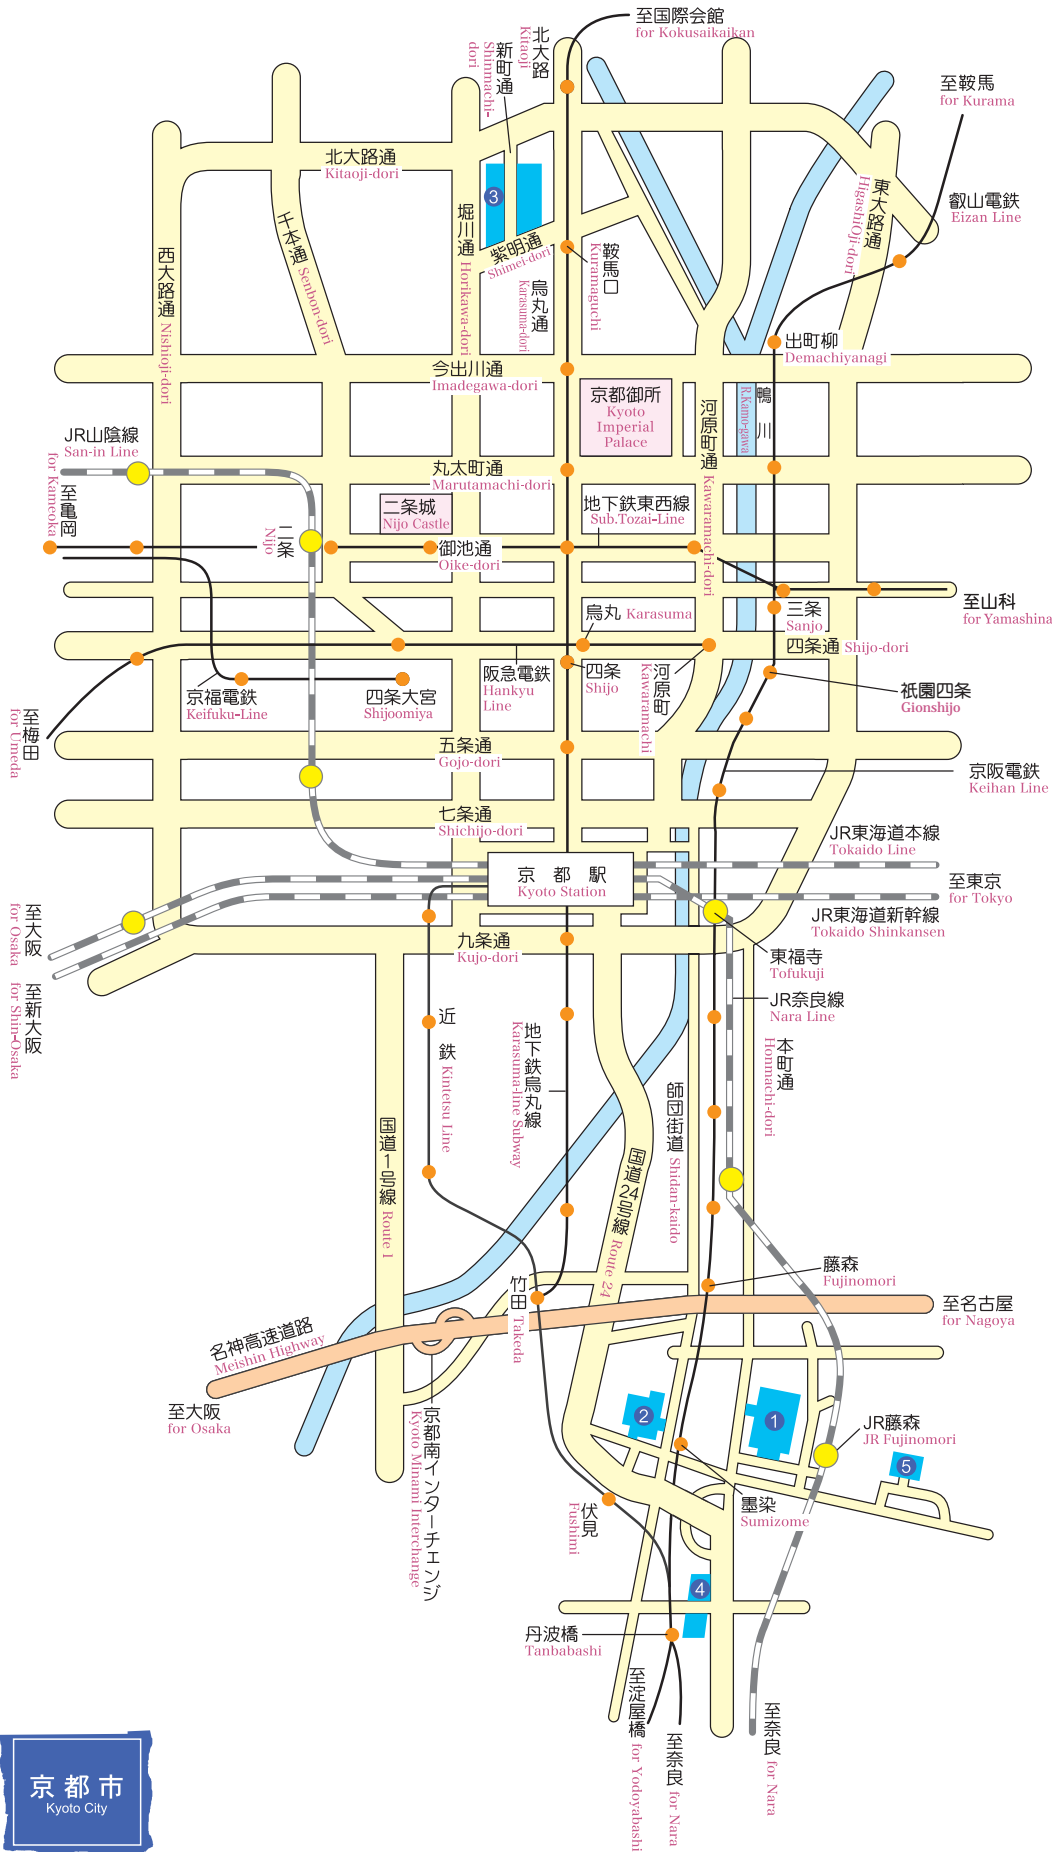

## 桃山地区附属学校

Momoyama Area Affiliated Schools

- ① 附属桃山小学校 Momoyama Primary School
  - 1-1 管理室、教室 Office, Classrooms
  - 1-2 体育館 Gymnasium
  - 1-3 プール Swimming Pool
- ② 附属桃山中学校 Momoyama Junior High School
  - 2-1 管理室、教室 Office, Classrooms
  - 2-2 帰国子女学級教室 Classroom for Returnees from Abroad
  - 2-3 特別教室 Laboratory Classrooms
  - 2-4 体育館 Gymnasium
  - 2-5 プール Swimming Pool
- ③ 附属幼稚園 Kindergarten
  - 3-1 管理室 Office
  - 3-2 保育室 Classrooms
  - 3-3 遊戯室 Playroom

- 交通案内**  
Access / Direction
- 藤森学舎地区**  
To Fujinomori Main Campus  
JR奈良線  
JR-Nara Line  
JR藤森駅下車 徒歩約3分  
3min. walk from JR Fujinomori Railway Station  
京阪本線  
Keihan Line  
墨染駅下車 徒歩約7分  
7min. walk from Keihan Sumizome Railway Station
  - 第2学舎地区**  
To Second Campus  
近鉄京都線  
Kintetsu Line  
伏見駅下車 徒歩約7分  
7min. walk from Kintetsu Fushimi Railway Station  
京阪本線  
Keihan Line  
墨染駅下車 徒歩約7分  
7min. walk from Keihan Sumizome Railway Station
  - 京都地区附属学校**  
To Kyoto Area Affiliate Schools  
地下鉄烏丸線  
Karasuma-line Subway Line  
鞍馬口駅又は北大路駅下車 徒歩約10分  
10min. walk from Kuramaguchi or Kitaaji Subway Station  
市バス  
Bus  
北大路新町又は北大路堀川下車 徒歩約3分  
3min. walk from Kitaaji-shinmachi or Kitaaji-Horikawa Bus Stops
  - 桃山地区附属学校**  
To Momoyama Area Affiliate Schools  
近鉄京都線  
Kintetsu Line  
丹波橋駅下車 徒歩約3分  
3min. walk from Kintetsu Tanabashi Railway Station  
京阪本線  
Keihan Line  
丹波橋駅下車 徒歩約4分  
4min. walk from Keihan Tanabashi Railway Station
  - 附属特別支援学校**  
Affiliated School for Children with Special Needs  
JR奈良線  
Nara Line  
JR藤森駅下車 徒歩約10分  
10min. walk from JR Fujinomori Railway Station  
京阪本線  
Keihan Line  
墨染駅下車 徒歩約15分  
15min. walk from Keihan Sumizome Railway Station