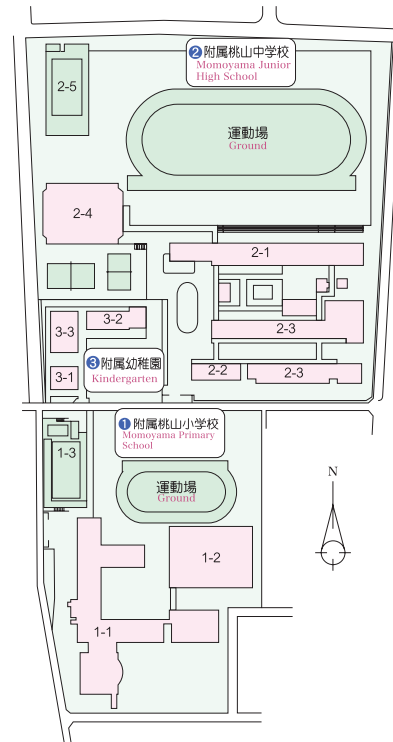

## 京都地区附属学校

### Kyoto Area Affiliated Schools

- ① 附属京都小学校 Kyoto Primary School
  - 1-1 管理室、教室 Office, Classrooms
  - 1-2 障害児学級教室 Classroom for the Mentally Retarded
  - 1-3 芸術館 Complex for Craft and Music Activities
  - 1-4 体育館 Gymnasium
  - 1-5 総合活動館 Complex for Multipurpose Activities
  - 1-6 プール Swimming Pool
- ② 附属京都中学校 Kyoto Junior High School
  - 2-1 管理室、普通教室 Office, Classrooms
  - 2-2 特別教室 Laboratory Classrooms
  - 2-3 講堂、コンピューター教室 Lecture Hall, Computer Classroom
  - 2-4 体育館 Gymnasium
  - 2-5 多目的校舎 Multipurpose School Building

## 桃山地区附属学校

Momoyama Area Affiliated Schools

- ① 附属桃山小学校 Momoyama Primary School
  - 1-1 管理室、教室 Office, Classrooms
  - 1-2 体育館 Gymnasium
  - 1-3 プール Swimming Pool
- ② 附属桃山中学校 Momoyama Junior High School
  - 2-1 管理室、教室 Office, Classrooms
  - 2-2 帰国子女学級教室 Classroom for Returnees from Abroad
  - 2-3 特別教室 Laboratory Classrooms
  - 2-4 体育館 Gymnasium
  - 2-5 プール Swimming Pool
- ③ 附属幼稚園 Kindergarten
  - 3-1 管理室 Office
  - 3-2 保育室 Classrooms
  - 3-3 遊戯室 Playroom