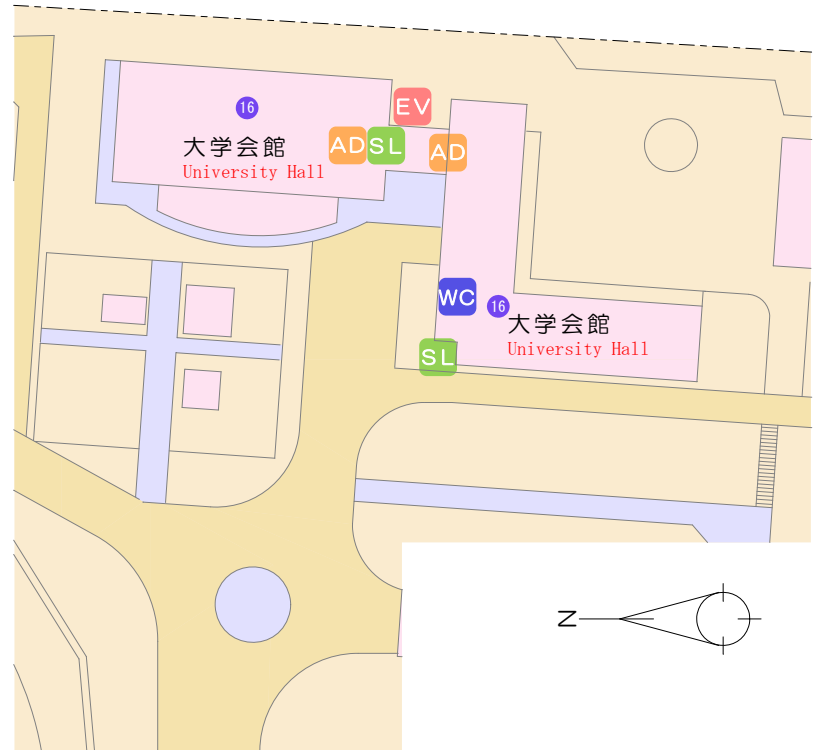

課外活動ゾーン
Extracurricular Activities Zone

福利厚生ゾーン
Welfare Program Zone

- AD 自動ドア
- SL 車イス対応スロープ
- WC 車イス対応トイレ
- EV 車イス対応エレベータ
- P 身障者用駐車場